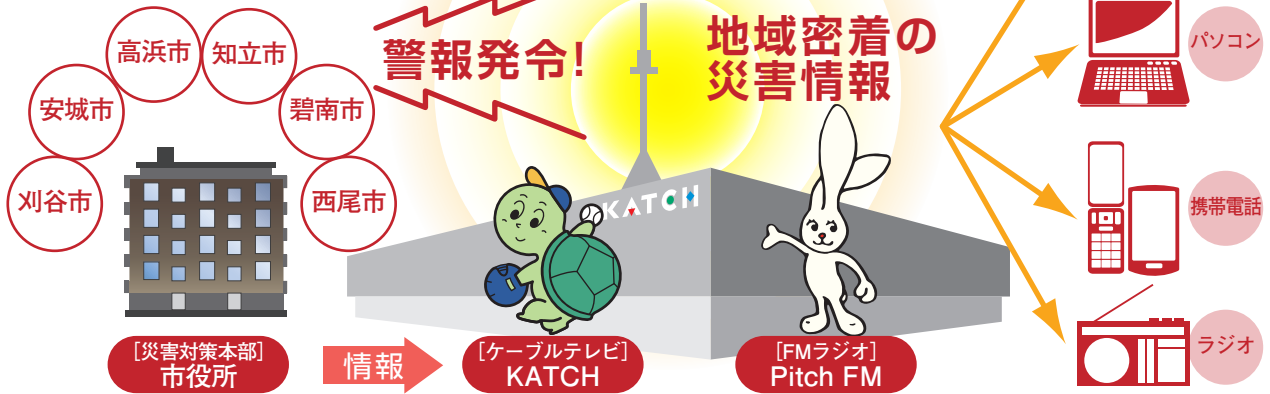

もしもこの地域に災害が起きたら…
**KATCHとPitch FMが
安心をお届けします。**

災害時 地域のみなさまに少しでもご安心いただけるよう
刈谷市・安城市・高浜市・知立市・碧南市・西尾市の災害対策本部と連携して
地域に密着した災害情報をお伝えします！

テレビで

キャッチのケーブルでつながる安心
ライブカメラの映像やデータ放送で
地域の災害情報をお伝えします！

地上デジタル
12チャンネル
(KATCHチャンネル)

ラジオで

持ち運びができて便利
停電中でも使えるラジオは
有力な情報源です！

Pitch FM
83.8MHz

パソコン・携帯電話
スマートフォンで

インターネットができれば
どこでも誰でも
ご覧いただけます！

KATCH
災害情報サイト
www.katch-i.jp

KATCH

刈谷市・安城市・高浜市・知立市・碧南市・西尾市と 災害時の放送に関する協定を締結しています

株式会社キャッチネットワークと株式会社エフエムキャッチは
行政と災害時の放送に関する協定を締結し
テレビ・ラジオ・インターネットを通じて災害情報をお伝えします。

6市の災害対策本部

※株式会社エフエムキャッチは災害時の放送に関する協定を刈谷市・安城市・高浜市・知立市・碧南市と締結しています。

KATCH 災害情報を見るには 聞くには

www.838.fm
Pitch FM 83.8

テレビ 地上デジタル12チャンネル (KATCHチャンネル)

テレビでは、この地域に地震や台風などの災害が発生し、各市に災害対策本部が設置された場合、地上デジタル12チャンネルにて緊急災害放送を開始します。ライブカメラの映像やデータ放送で、地域の災害情報をお伝えします。

地上デジタル12チャンネルを見るには

- ①リモコンの「地上デジタル」ボタンを押す(テレビによっては「地デジ」「地上」)
- ②数字ボタンで「12」を選ぶ

地上デジタル対応テレビがあれば、キャッチのテレビサービスご加入者さまはもちろん、電波障害世帯、キャッチのケーブルが入っているマンションにお住まいの方もご覧いただけます。